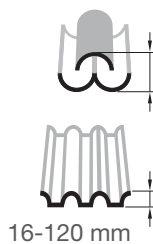

UCX

UNIWERSALNY KOŁNIERZ KOMBI