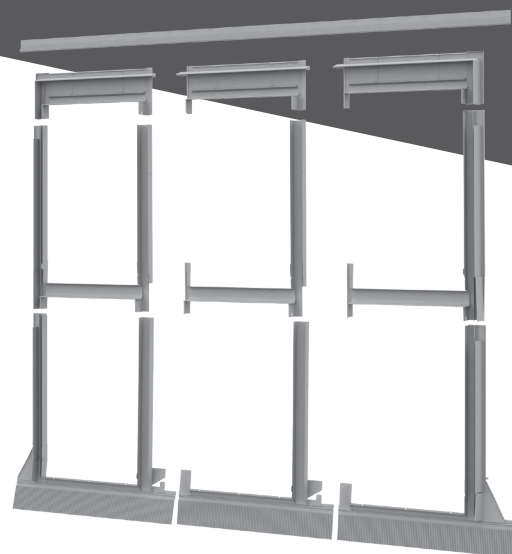

UCX

UNIWERSALNY KOŁNIERZ KOMBI

FUNKCJE

Doskonała wodoszczelność

Łatwy montaż

Produkt odporny na warunki atmosferyczne i promieniowanie UV

Produkt nie zawiera ołowiu

Wyposażony w boczną uszczelkę piankową

Wydłużony dolny kołnierz zapewnia doskonałą szczelność z wysokoprofilowanymi pokryciami dachowymi

DOTYCZY

Dachów z nachyleniem połaci dachowej w zakresie 15°-90°

Wysokości profilu dachówki 16-120 mm

MATERIAŁ

Aluminium

Szary, lakierowany proszkowo, RAL 7043

TABELA KOMPATYBILNOŚCI KOŁNIERZA

UCX	13	2	46'	5'	7'
E: 100mm Odległość pozioma między oknami	UCX C2A 13E	UCX C2A 2E	UCX C2A 46EE	UCX C2A 5EE	UCX C2A 7E
	UCX C4A 13E	UCX C4A 2E	UCX C4A 46EE	UCX C4A 5EE	UCX C4A 7E
	UCX F6A 13E	UCX F6A 2E	UCX F6A 46EE	UCX F6A 5EE	UCX F6A 7E
	UCX M4A 13E	UCX M4A 2E	UCX M4A 46EE	UCX M4A 5EE	UCX M4A 7E
	UCX M6A 13E	UCX M6A 2E	UCX M6A 46EE	UCX M6A 5EE	UCX M6A 7E
	UCX M8A 13E	UCX M8A 2E	UCX M8A 46EE	UCX M8A 5EE	UCX M8A 7E
UCX S6A 13E	UCX S6A 2E	UCX S6A 46EE	UCX S6A 5EE	UCX S6A 7E	
F: 120mm Odległość pozioma między oknami	UCX C2A 13F	UCX C2A 2F	UCX C2A 46FE	UCX C2A 5FE	
	UCX C4A 13F	UCX C4A 2F	UCX C4A 46FE	UCX C4A 5FE	
	UCX F6A 13F	UCX F6A 2F	UCX FE6A 46FE	UCX FE6A 5FE	
	UCX M4A 13F	UCX M4A 2F	UCX M4A 46FE	UCX M4A 5FE	
	UCX M6A 13F	UCX M6A 2F	UCX M6A 46FE	UCX M6A 5FE	
	UCX M8A 13F	UCX M8A 2F	UCX M8A 46FE	UCX M8A 5FE	
UCX S6A 13F	UCX S6A 2F	UCX S6A 46FE	UCX S6A 5FE		
G: 140mm Odległość pozioma między oknami	UCX C2A 13G	UCX C2A 2G	UCX C2A 46GE	UCX C2A 5GE	
	UCX C4A 13G	UCX C4A 2G	UCX C4A 46GE	UCX C4A 5GE	
	UCX F6A 13G	UCX F6A 2G	UCX F6A 46GE	UCX F6A 5GE	
	UCX M4A 13G	UCX M4A 2G	UCX M4A 46GE	UCX M4A 5GE	
	UCX M6A 13G	UCX M6A 2G	UCX M6A 46GE	UCX M6A 5GE	
	UCX M8A 13G	UCX M8A 2G	UCX M8A 46GE	UCX M8A 5GE	
UCX S6A 13G	UCX S6A 2G	UCX S6A 46GE	UCX S6A 5GE		