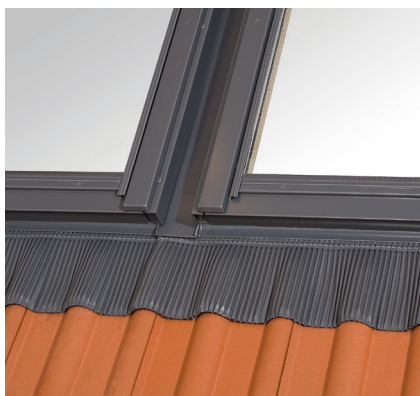

UCX

UNIWERSALNY KOŁNIERZ KOMBI

FUNKCJE

Doskonała wodoszczelność

Łatwy montaż

Produkt odporny na warunki atmosferyczne i promieniowanie UV

Produkt nie zawiera ołowiu

Wyposażony w boczną uszczelkę piankową

Wydłużony dolny kołnierz zapewnia doskonałą szczelność z wysokoprofilowanymi pokryciami dachowymi

DOTYCZY

Dachów z nachyleniem połaci dachowej w zakresie 15°-90°

Wysokości profilu dachówki 16-120 mm

MATERIAŁ