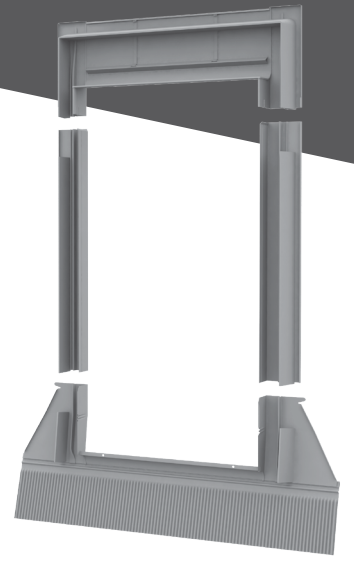

#### FUNKCJE

Doskonała wodoszczelność

Łatwy montaż

Produkt odporny na warunki atmosferyczne i promieniowanie UV

Produkt nie zawiera ołowiu

Wyposażony w boczną uszczelkę piankową

Wydłużony dolny kołnierz zapewnia doskonałą szczelność z wysokoprofilowanymi pokryciami dachowymi

#### DOTYCZY

Dachów z nachyleniem połaci dachowej w zakresie 15°-90°

Wysokości profilu dachówki 16-120 mm