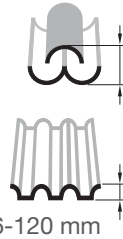

UFX

KOŁNIERZ UNIWERSALNY

16-120 mm

FUNKCJE

Doskonała wodoszczelność

Łatwy montaż

Produkt odporny na warunki atmosferyczne i promieniowanie UV

Produkt nie zawiera ołowiu

Wyposażony w boczną uszczelkę piankową

Wydłużony dolny kołnierz zapewnia doskonałą szczelność z wysokoprofilowanymi pokryciami dachowymi