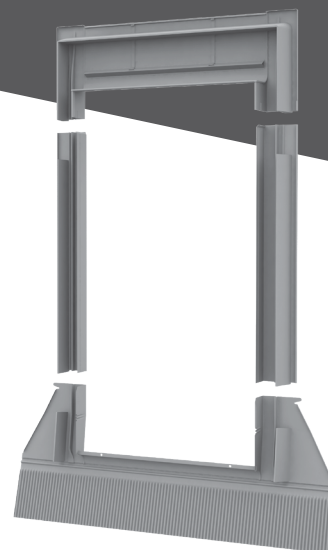

## SSX

KOŁNIERZ DO POKRYĆ  
NA RĄBEK STOJĄCY

max. 50 mm

### FUNKCJE

Doskonała wodoszczelność

Łatwy montaż

Produkt odporny na warunki atmosferyczne i promieniowanie UV

Produkt nie zawiera ołowiu

Wydłużony dolny kołnierz zapewnia doskonałą szczelność z pokryciami dachowymi typu "klik" (maks. wysokość 50 mm)

### DOTYCZY

Dachów z nachyleniem połaci dachowej w zakresie 15°-90°

Maks. wysokość rąbka - 50 mm