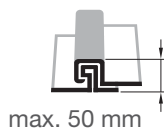

## SSX

KOŁNIERZ DO POKRYĆ  
NA RĄBEK STOJĄCY

max. 50 mm

### DOTYCZY

Dachów z nachyleniem połaci dachowej w zakresie 15°-90°

Maks. wysokość rąbka - 50 mm