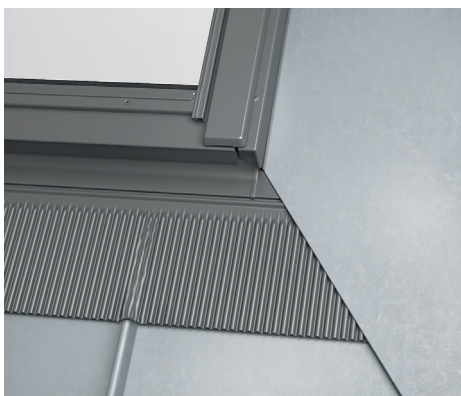

## SSX

KOŁNIERZ DO POKRYĆ  
NA RĄBEK STOJĄCY

max. 50 mm

### FUNKCJE

Doskonała wodoszczelność

Łatwy montaż

Produkt odporny na warunki atmosferyczne i promieniowanie UV

Produkt nie zawiera ołowiu

Wydłużony dolny kołnierz zapewnia doskonałą szczelność z pokryciami dachowymi typu "klik" (maks. wysokość 50 mm)

### DOTYCZY

Dachów z nachyleniem połaci dachowej w zakresie 15°-90°

Maks. wysokość rąbka - 50 mm