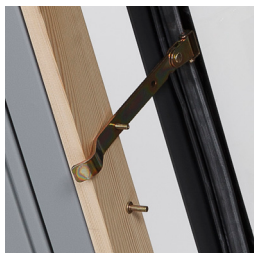

DOSTĘPNE ROZMIARY [cm]

KFB 4555	KFB 4573	KFB 4890	KFB 9048
45x55	45x73	48x90	90x48