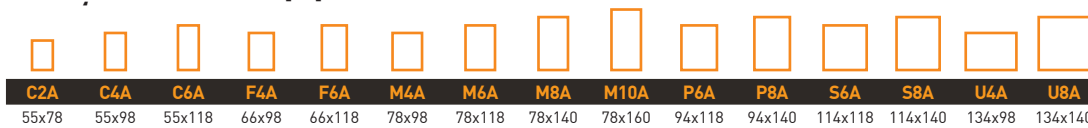

Materiał jest o 2 cm szerszy niż szyba – zapewniając większą ochronę przy otwartym oknie

2 lata gwarancji

KOLOR

4260 Czarny

4260

DOSTĘPNE ROZMIARY [CM]

CO TO OZNACZA MULTIFIT?

Oznacza to, że produkt jest zgodny z oknami Dakea, VELUX®, Fakro®, RoofLITE®, Keylite®, DAKSTRA, Optilight® i Starlite®.