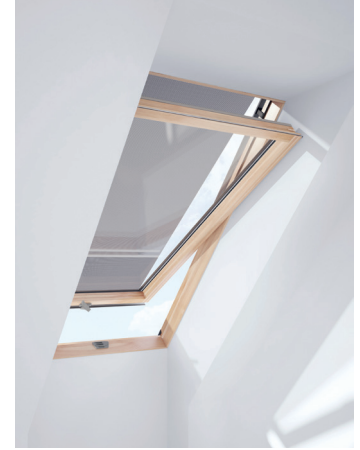

OCHRONA PRZED CIEPŁEM

MARKIZA TERMOIZOLACYJNA | MIA

CECHY

Doskonałe dopasowanie do naszych okien dachowych

Łatwy montaż – zaledwie 5 minut

Tkanina z włókna szklanego powlekana PCV

Tkanina sprawia, że ciepło jest zatrzymywane na zewnątrz pomieszczenia, a światło łagodnie przenika do środka

Materiał jest odporny na działanie czynników atmosferycznych

Zewnętrznie mocowany do górnej części okna dachowego

Markiza bardzo łatwa w obsłudze od wewnątrz

W przypadku korzystania z markizy można nadal swobodnie otwierać okno i wpuszczać świeże powietrze

Materiał jest o 2 cm szerszy niż szyba – zapewniając większą ochronę przy otwartym oknie

2 lata gwarancji

KOLOR

4260 Czarny

4260