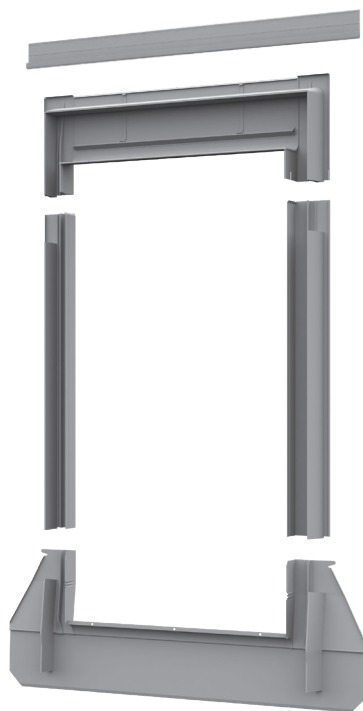

KOŁNIERZ DO DACHÓWEK PŁASKICH ZAKŁADKOWYCH

KFT

16-50 mm

ZASTOSOWANIE

- na dachach o nachyleniu od 15 do 90 stopni
- wysokość profilu pokrycia dachowego: 16-50 mm

CECHY

- pełna wodoszczelność
- łatwa instalacja
- odporność na działanie czynników atmosferycznych oraz promieniowanie UV
- bezołowiowy
- uszczelka piankowa
- aluminiowy fartuch zapewniający doskonałą szczelność z profilowanym pokryciem dachowym - rynienka odwadniająca w cenie

MATERIAŁ

- aluminium
- malowany proszkowo na szary kolor RAL7043

DOSTĘPNE ROZMIARY [CM]

C2A	C4A	C6A	F4A	F6A	M4A	M6A	M8A	M10A	P6A	P8A	S6A	S8A	U4A	U8A
55x78	55x98	55x118	66x98	66x118	78x98	78x118	78x140	78x160	94x118	94x140	114x118	114x140	134x98	134x140