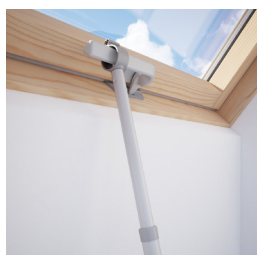

SPECYFIKACJA TECHNICZNA

TELESKOPOWY DRAŻEK ZCA 200

CECHY

- Umożliwia zamykanie/otwieranie trudno dostępnych okien dachowych
- Regulowana długość w 4 pozycjach, 100 cm - 180 cm
- Pasuje do wszystkich okien dachowych z dolną klamką (wymiar wewnętrzny uchwytu $\varnothing 28\text{mm}$)
- Odpowiedni do obsługi rolet zaciemniających DUA/DUR
- Odpowiedni do obsługi żaluzji poziomych PAA/PAR
- Umożliwia także regulowanie otwarcia listwy wentylacyjnej
- Wielofunkcyjna główka
- Plastikowe wykończenie dla pewnego uchwytu

MATERIAŁ

- Anodowane aluminium
- Plastikowy uchwyt

www.dakea.pl

Roof windows for **smart professionals**

Zastrzegamy możliwość wprowadzania zmian w specyfikacji technicznej dotyczącej produktu.

TDS-DAKEA_ZCA_20210309_PL