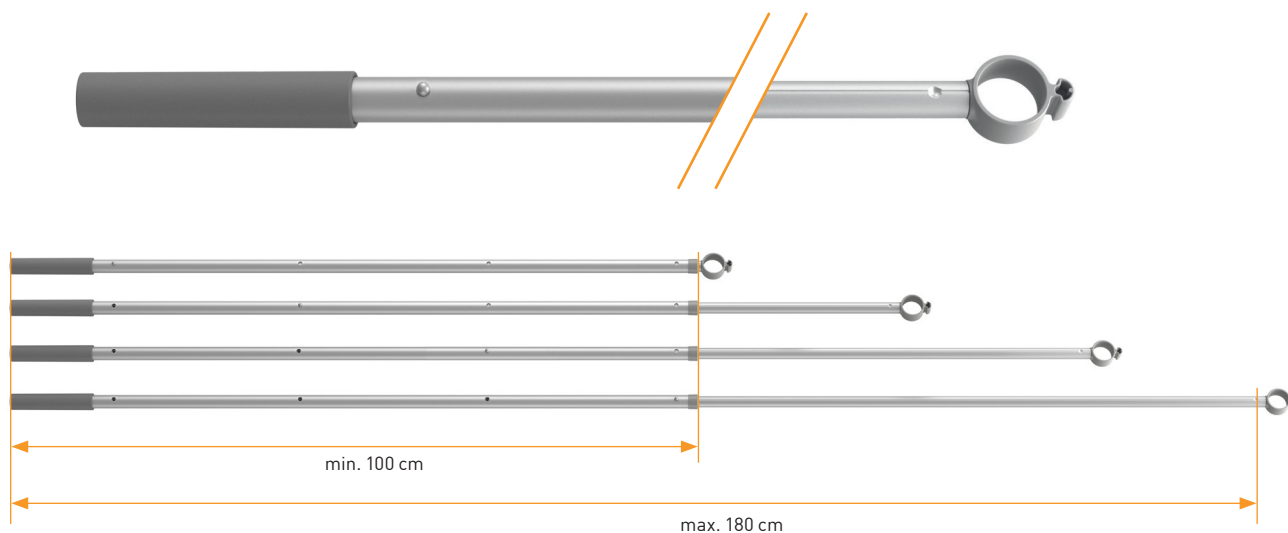

SPECYFIKACJA TECHNICZNA

TELESKOPOWY DRAŻEK ZCA 200

CECHY

- Umożliwia zamykanie/otwieranie trudno dostępnych okien dachowych
- Regulowana długość w 4 pozycjach, 100 cm - 180 cm
- Pasuje do wszystkich okien dachowych z dolną klamką (wymiar wewnętrzny uchwytu $\varnothing 28\text{mm}$)
- Odpowiedni do obsługi rolet zaciemniających DUA/DUR
- Odpowiedni do obsługi żaluzji poziomych PAA/PAR
- Umożliwia także regulowanie otwarcia listwy wentylacyjnej
- Wielofunkcyjna główka
- Plastikowe wykończenie dla pewnego uchwytu

MATERIAŁ

- Anodowane aluminium
- Plastikowy uchwyt

www.dakea.pl

Roof windows for **smart professionals**

Zastrzegamy możliwość wprowadzania zmian w specyfikacji technicznej dotyczącej produktu.

TDS-DAKEA_ZCA_20210309_PL