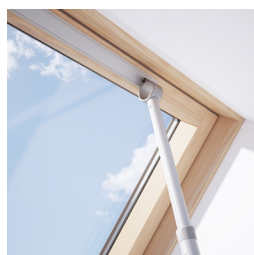

SPECYFIKACJA TECHNICZNA

TELESKOPOWY DRAŻEK ZCA 200

CECHY

- Umożliwia zamykanie/otwieranie trudno dostępnych okien dachowych
- Regulowana długość w 4 pozycjach, 100 cm - 180 cm
- Pasuje do wszystkich okien dachowych z dolną klamką (wymiar wewnętrzny uchwytu $\varnothing 28\text{mm}$)
- Odpowiedni do obsługi rolet zaciemniających DUA/DUR
- Odpowiedni do obsługi żaluzji poziomych PAA/PAR
- Umożliwia także regulowanie otwarcia listwy wentylacyjnej
- Wielofunkcyjna główka
- Plastikowe wykończenie dla pewnego uchwytu

MATERIAŁ

- Anodowane aluminium
- Plastikowy uchwyt

www.dakea.pl

Roof windows for **smart professionals**

Zastrzegamy możliwość wprowadzania zmian w specyfikacji technicznej dotyczącej produktu.

TDS-DAKEA_ZCA_20210309_PL